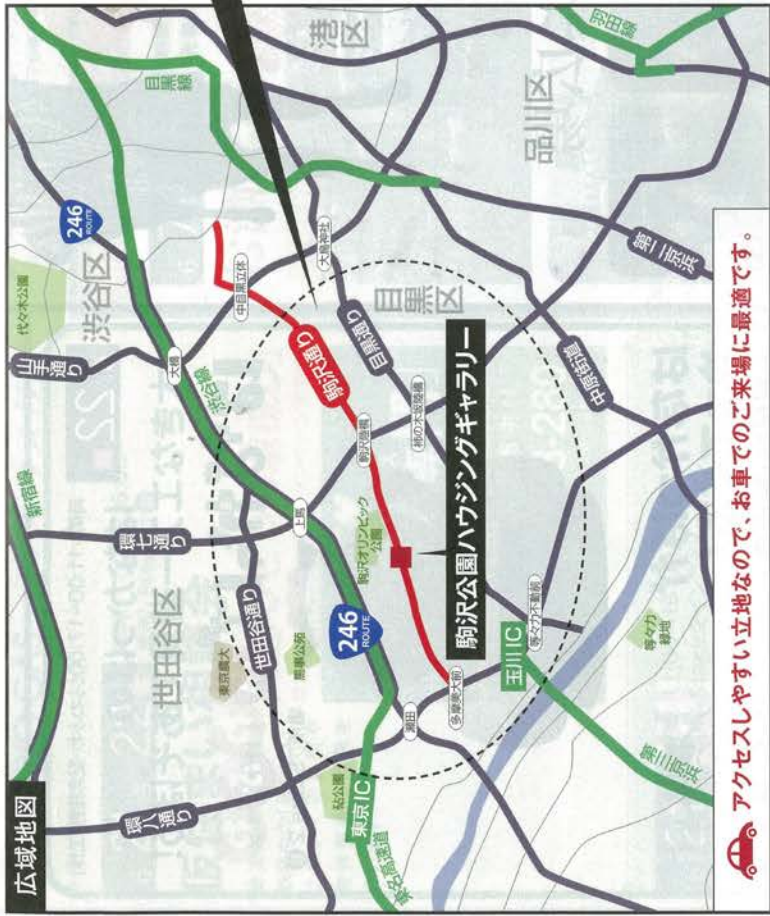

- 開催日 平成29年9月2日（土）～10月1日（日）**入場無料**
- 開催場所 駒沢公園ハウジングギャラリー  
ステージ1・2・3 各インフォメーションセンター1階  
ステージ1 インフォメーションセンター2階  
**\*裏面をご参照ください。**
- 開催時間 午前10時～午後6時  
（ステージ1インフォメーションセンター2階セミナールームを使用してセミナー等を開催している際には入場できない時間帯がございます）
- 主催 東京都、東京都合板組合連合会、（一社）東京都木材団体連合会
- 内容 展示：住宅の壁材や床材  
住宅用木材の豆知識（パネル展示）  
東京都多摩産材を利用した合板

## <展示風景>

<お問い合わせ先>

東京都合板組合連合会 TEL:03-5214-3636

Access Map

**アクセスしやすい立地なので、お車でのご来場に最適です。**

**展示場アクセスがすぐわかる**

QRコード

424306

※カーナビの機種によってはご利用できない場合があります。

バーコードリーダー機能のあるカメラ付携帯で、左記バーコードを読み取り、展示場への地図をご覧いただけます。

駒沢大駅【東急田園都市線】  
出口「駒沢公園」より 徒歩20分  
東急バス「等々力行」深沢不動前「下車 徒歩3分」  
東急バス「等々力行」深沢不動前「下車 徒歩3分」  
東急バス「用賀駅行」学芸附属小学校「下車 徒歩5分」  
東急バス「用賀駅行」学芸附属小学校「下車 徒歩5分」  
東急バス「東急東横線・東急大井町線」自由が丘駅【東急東横線・東急大井町線】  
東急バス「東急東横線・東急大井町線」自由が丘駅【東急東横線・東急大井町線】  
東急バス「東急東横線・東急大井町線」自由が丘駅【東急東横線・東急大井町線】  
東急バス「東急東横線・東急大井町線」自由が丘駅【東急東横線・東急大井町線】